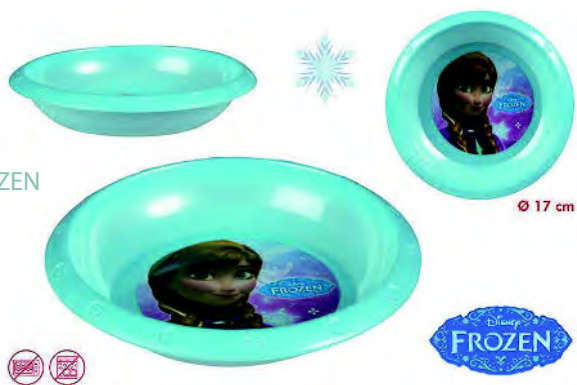

7075  
PUNTO LIBRO GRADUADO  
Medidas caja: 7,5 x 8,8 cm  
Medida Punto libro: 6,5 cm diámetro

7122  
SET 24 PIEZAS  
PHOTOCALL HIS/HERS

7123  
SET 111 GLOBOS  
DE AGUA

7023  
TAZA FROZEN 350 ML  
Medidas: 11 x 8,5 x 9 cm

7026  
PACK 10 VASOS FROZEN 200 ML  
Medidas: 7 x 7 x 13 cm

7024  
CUENCO PVC FROZEN

7027  
PACK 8 PLATOS FROZEN

7025  
SET 2 CUBIERTOS PVC FROZEN  
Medidas: 16 cm

7028  
LOTE 20 SERVILLETAS FROZEN

260 ml

7029  
VASO 260 ML MICKEY  
Medidas: 7,5 x 7,5 x 10 cm

7030  
CUENCO PVC MICKEY

Ø 17 cm

MICKY MOUSE CLUBHOUSE

Set 2 pcs

7031  
SET 2 CUBIERTOS PVC MICKEY  
Medidas: 16 cm

200 ml

Set 10 pcs

7032  
PACK 10 VASOS MICKEY 200 ML  
Medidas: 7 x 7 x 13 cm

7033  
PACK 8 PLATOS MICKEY

Ø 19.5 cm

Pack 8 pcs

MICKY MOUSE CLUBHOUSE

Pack 20 pcs - 2 capas

33x33 cm

7034  
LOTE 20 SERVILLETAS MICKEY

7020  
TAZA  
SPIDERMAN 350 ML  
Medidas: 10,5 x 8 x 9 cm